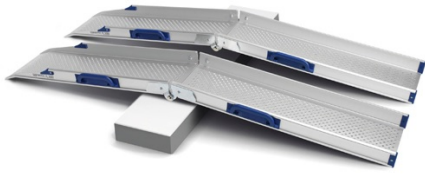

# RAMPAS PLEGABLES ( 2 RAILES) RD VARIAS MEDIDAS ( APTA UMBRAL PUERTA)

Par de rampas de aluminio para silla de ruedas o scooter ortopedia plegables. Con bisagra que puede permitir sobrepasar umbrales de puerta. MEDIDAS , 1,1 M, 1,5 Y 2 METROS.

## Descripción

Fabricadas en aluminio, muy ligeras a la vez que robustas y resistentes. No requieren mantenimiento. Se recomiendan cuando se utilizan habitualmente en los mismos lugares, donde desnivel sea el mismo. También sirven para salvar umbrales (ver foto). Una vez plegadas son fáciles de transportar y de guardar incluso en un maletero.