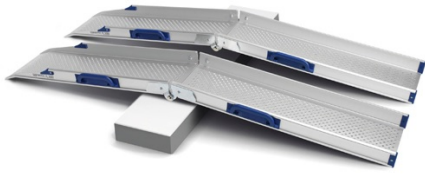

RAMPAS PLEGABLES (2 RAILES) RD VARIAS MEDIDAS (APTA UMBRAL PUERTA)

Par de rampas de aluminio para silla de ruedas o scooter ortopedia plegables. Con bisagra que puede permitir sobrepasar umbrales de puerta. MEDIDAS , 1,1 M, 1,5 Y 2 METROS.

[Saber Más](#)

Referencia: 3568

Precio: Desde: €220.00

Categorías: [RAMPAS](#)

Descripción

Fabricadas en aluminio, muy ligeras a la vez que robustas y resistentes. No requieren mantenimiento. Se recomiendan cuando se utilizan habitualmente en los mismos lugares, donde desnivel sea el mismo. También sirven para salvar umbrales (ver foto). Una vez plegadas son fáciles de transportar y de guardar incluso en un maletero.