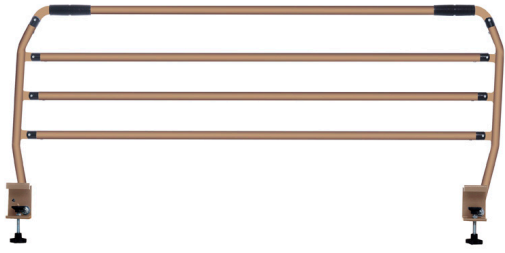

PAR DE BARANDILLA ABATIBLES DE 4 TUBOS PARA CAMA AD952/4

Par de barandillas abatibles para cama de 4 tubos. Ideales para mejorar el descanso del usuario y de la persona a su cuidado. Evita caídas y la huída de la cama. Adapatación fácil a la mayoría de las camas.

[Saber Más](#)

Referencia: 8089

Precio: €180.00

Categorías: [ACCESORIOS PARA CAMA](#)

Descripción

Par de barandillas abatibles para cama de 4 tubos para dar más altura de seguridad. Ideales para mejorar el descanso del usuario y de la persona a su cuidado. Evita caídas y la huída de la cama. Adapatación fácil a la mayoría de las camas sin precisar ninguna herramienta para su intalación. Se suben y quedan aseguradas de forma automática. Para bajarlas sólo hay que desbloquear el seguro tirando de un pomo. Se suministra por pares. Fabricado en acero cromado. Medidas: Largo: 138 cm Alto: 52 cm Anclaje: 42 x 85 mm