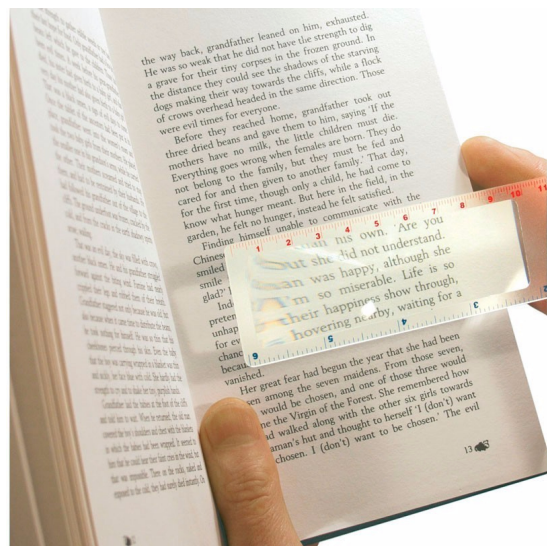

# LUPA PLANA PUNTO DE LECTURA ARHLB

Lupa de lectura plana punto de lectura. puede usarse como punto de lectura y para ampliar el texto. Extremadamente fina.

[Saber Más](#)

**Referencia:** 344

**Precio:** €9.90

## Descripción

Puede ser utilizada como punto de lectura. Dos aumentos. Regla en centímetros. Dimensiones: 5 cm x 17 cm.