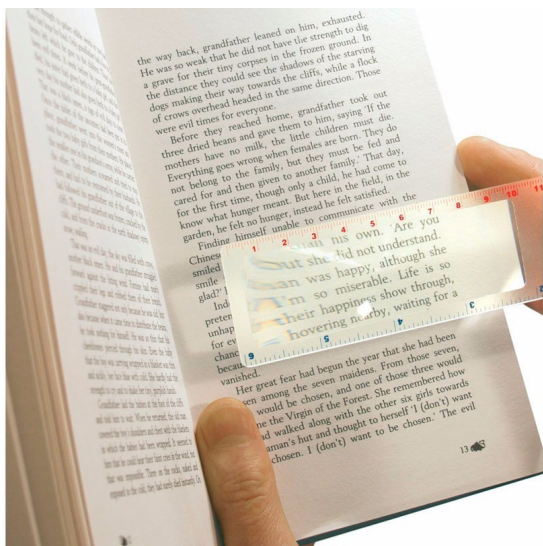

LUPA PLANA PUNTO DE LECTURA ARHLB

Lupa de lectura plana punto de lectura. puede usarse como punto de lectura y para ampliar el texto. Extremadamente fina.

[Saber Más](#)

Referencia: 344

Precio: €9.90

Categorías: [LUPAS](#)

Descripción

Puede ser utilizada como punto de lectura. Dos aumentos. Regla en centímetros. Dimensiones: 5 cm x 17 cm.