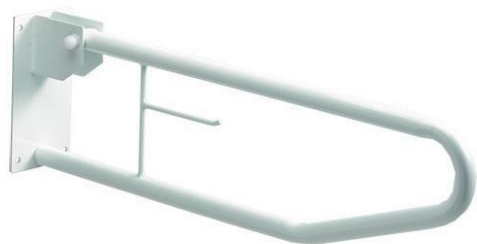

BARRA ABATIBLE PARA WC BASICA INVACARE 1 UNIDAD

Barra de baño y WC abatible de acero recubierto color blanco con porta rollo. Incluye tornillos. Basica invacare. Muy buena relación calidad precio.

[Saber Más](#)

Referencia: 3668

Precio: €49.00

Categorías: [BARRAS DE BAÑO](#)

Descripción

Barra de apoyo abatible, de acero recubierto de plástico que asegura una alta resistencia contra la corrosión. Peso máximo: hasta 130 kg (dependiendo de la fijación) Peso total: 2kg